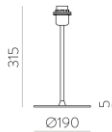

Stilo

S8202080BSP

IMÁGENES / IMAGES / IMAGES

TIPO	TYPE	TYPE
Sobremesa	Table lamp	Lampe de table
ACABADO	FINISH	FINITION
Blanco Texturado	Textured White	Blanc Texturé
MATERIAL	MATERIAL	MATIÈRE
Metal/Algodón	Metal/Cotton	Métal/Coton
DETALLES	DETAILS	DÉTAILS
MULTI-PACK	MULTI-PACK	MULTI-PACK
Sin pantalla	Without shade	Sans abat-jour

DETALLES / DETAILS / DÉTAILS

MEDIDAS / MEASURES

	Length (mm)	Width (mm)	Height (mm)	KG	Gross (Kg)	Net (Kg)
Box 1	65	65	375	Weight 1	0,49	0,43
Box 2	227	227	30	Weight 2	1,22	1,15